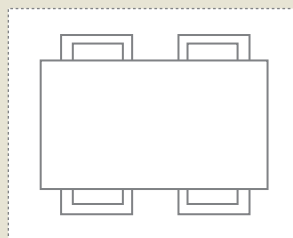

Furniture Layout sheet

■ 2人がけテーブル<W800 D800>size1/50

■ 4人がけテーブル<W1400 D800>size1/50

■ 2人がけテーブル<W800 D800>size1/100

■ 4人がけテーブル<W1400 D800>size1/100

■ 4人がけテーブル<W1800 D900>size1/50

■ 4人がけテーブル<W1500 D850>size1/50

■ 4～6人がけテーブル<W2000 D900>size1/50

■ 4人がけテーブル<W1800 D900>size1/100

■ 4人がけテーブル<W1500 D850>size1/100

■ 4～6人がけテーブル<W2000 D900>size1/100

点線で切り取ってご利用下さい。（プリントアウトする際には拡大縮小機能は利用しないで下さい。縮尺がずれてしまいます。）