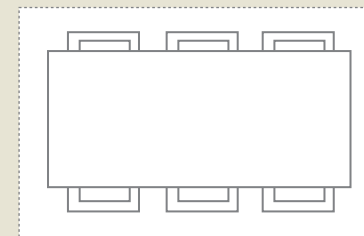

Furniture Layout sheet

■ 2人がけテーブル<W800 D800>size1/50

■ 4人がけテーブル<W1400 D800>size1/50

■ 2人がけテーブル<W800 D800>size1/100

■ 4人がけテーブル<W1400 D800>size1/100

■ 4人がけテーブル<W1800 D900>size1/50

■ 4人がけテーブル<W1500 D850>size1/50

■ 4～6人がけテーブル<W2000 D900>size1/50

■ 4人がけテーブル<W1800 D900>size1/100

■ 4人がけテーブル<W1500 D850>size1/100

■ 4～6人がけテーブル<W2000 D900>size1/100

点線で切り取ってご利用下さい。（プリントアウトする際には拡大縮小機能は利用しないで下さい。縮尺がずれてしまいます。）