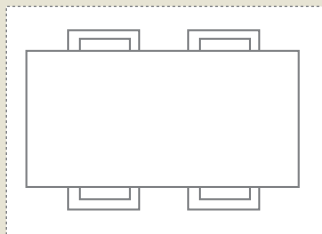

Furniture Layout sheet

■ 2人がけテーブル<W800 D800>size1/50

■ 4人がけテーブル<W1400 D800>size1/50

■ 2人がけテーブル<W800 D800>size1/100

■ 4人がけテーブル<W1400 D800>size1/100

■ 4人がけテーブル<W1800 D900>size1/50

■ 4人がけテーブル<W1500 D850>size1/50

■ 4～6人がけテーブル<W2000 D900>size1/50

■ 4人がけテーブル<W1800 D900>size1/100

■ 4人がけテーブル<W1500 D850>size1/100

■ 4～6人がけテーブル<W2000 D900>size1/100

点線で切り取ってご利用下さい。（プリントアウトする際には拡大縮小機能は利用しないで下さい。縮尺がずれてしまいます。）